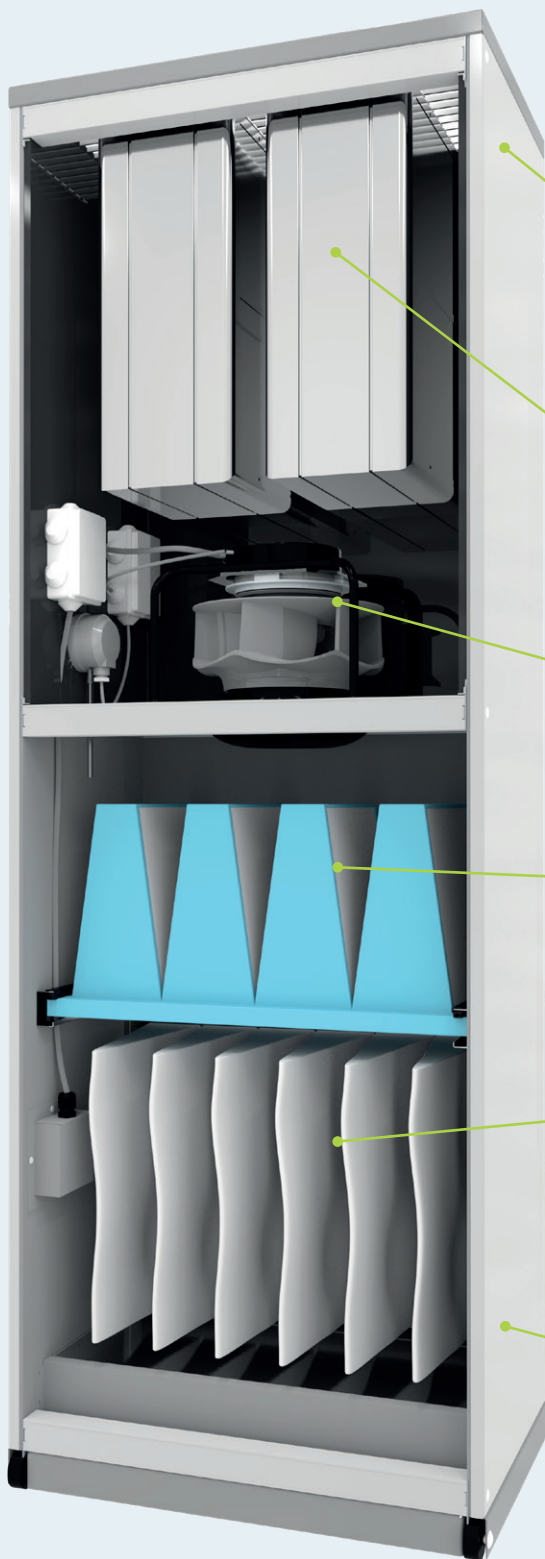

Filtert 99,95% van alle virussen, bacteriën, pollen, sporen en aerosolen

WE CARE ABOUT
YOUR AIR

 AERCLEAN

Het AL-KO AIRSAFE concept

Overige voordelen:

- Eenvoudige filterwisseling, uitgevoerd met professionele filtervervangingsindicator op basis van de vervuilingsgraad
- Inspectiedeur aan de achterzijde
- Eenvoudige bediening en traploze regeling van de luchthoeveelheid
- Hygiëne timer voor maximale veiligheid
- Meer dan 2.000 m³/h luchtfiltratie mogelijk door de Power-Functie
- Design, volkomen gladde binnenzijde, buitenzijde afgewerkt in poedercoating
- De opstellingsplaats is vrij te kiezen dankzij de aanzuig aan de voorzijde en de afblaas aan de bovenzijde
- Geen filtervervuiling door stof door een verhoogd aanzuigrooster voor een langere levensduur van het filter

Het AL-KO AIRSAFE concept

Omkastning

- Binnenzijde volkomen glad
- Dubbelwandige geïsoleerde panelen voor maximale geluidsabsorptie

Geluiddemper

- Laag geluidsniveau door een geïntegreerde geluiddemper
- Voldoet aan de aanbevelingen van de VDI-Richtlijn 2081