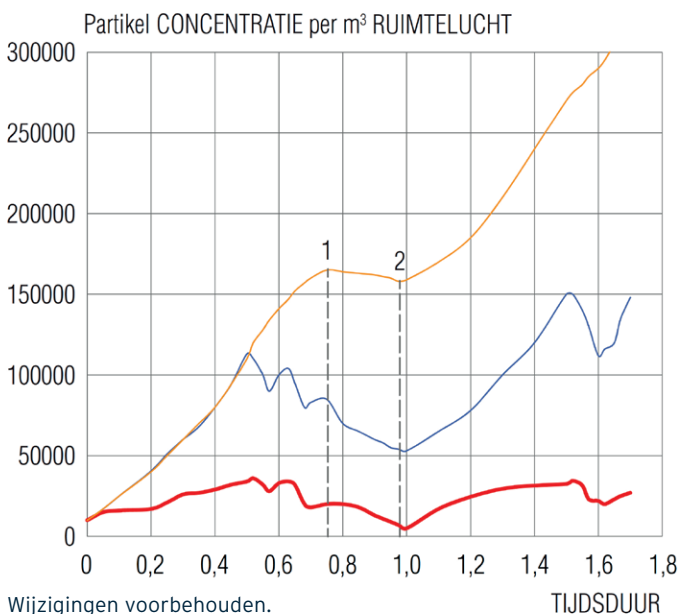

AL-KO AIRSAFE 1200

Traploze regeling en stille continue werking
voor ruimtes van 30 m² - 140 m²

AL-KO AIRSAFE 1600

Traploze regeling en stille continue werking
voor ruimtes van 50 m² - 180 m²

	AIRSAFE 1200			AIRSAFE 1600		
Maatvoering (B / D / H)	661 x 418 x 1900 mm			661 x 573 x 1900 mm		
Gewicht	100 kg			128 kg		
Artikelnummer	340 6881			340 6882		
Traploze Regeling	Laag	Midden	Hoog	Laag	Midden	Hoog
Luchtfiltratie in m ³ /h	600	980	1200	800	1300	1600
Aanbevolen ruimte* in m ²	36 - 72	59 - 118	73 - 146	48 - 96	79 - 158	91 - 182
Geluidsdrukkniveau** in dB[A]	35	50	50	35	50	50
Energieverbruik in Watt	18	37	130	31	116	191